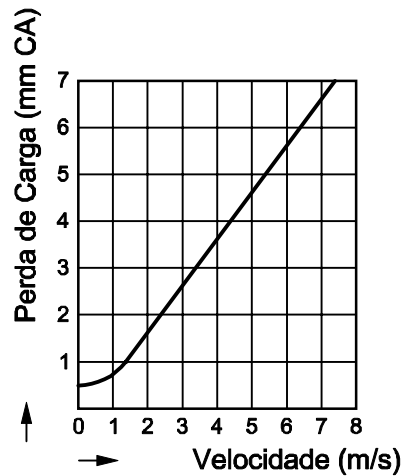

DIMENSÕES

C	H
200	200
200	250
300	300
350	350
400	400
450	450
500	500
550	600
600	700
700	800
800	900
900	1000

DIAGRAMA DE SELEÇÃO

PARA OUTRAS DIMENSÕES
CONSULTE NOSSOS VENDEDORES

Fixação pela moldura (M)

Código para Pedido:

VP-1	- 800	X 550
Modelo:	Comprimento C	Altura H
VP-1	(MM)	(MM)
VP-2		
VPC-4		
VPC-4-A		
VPC-4-AA		